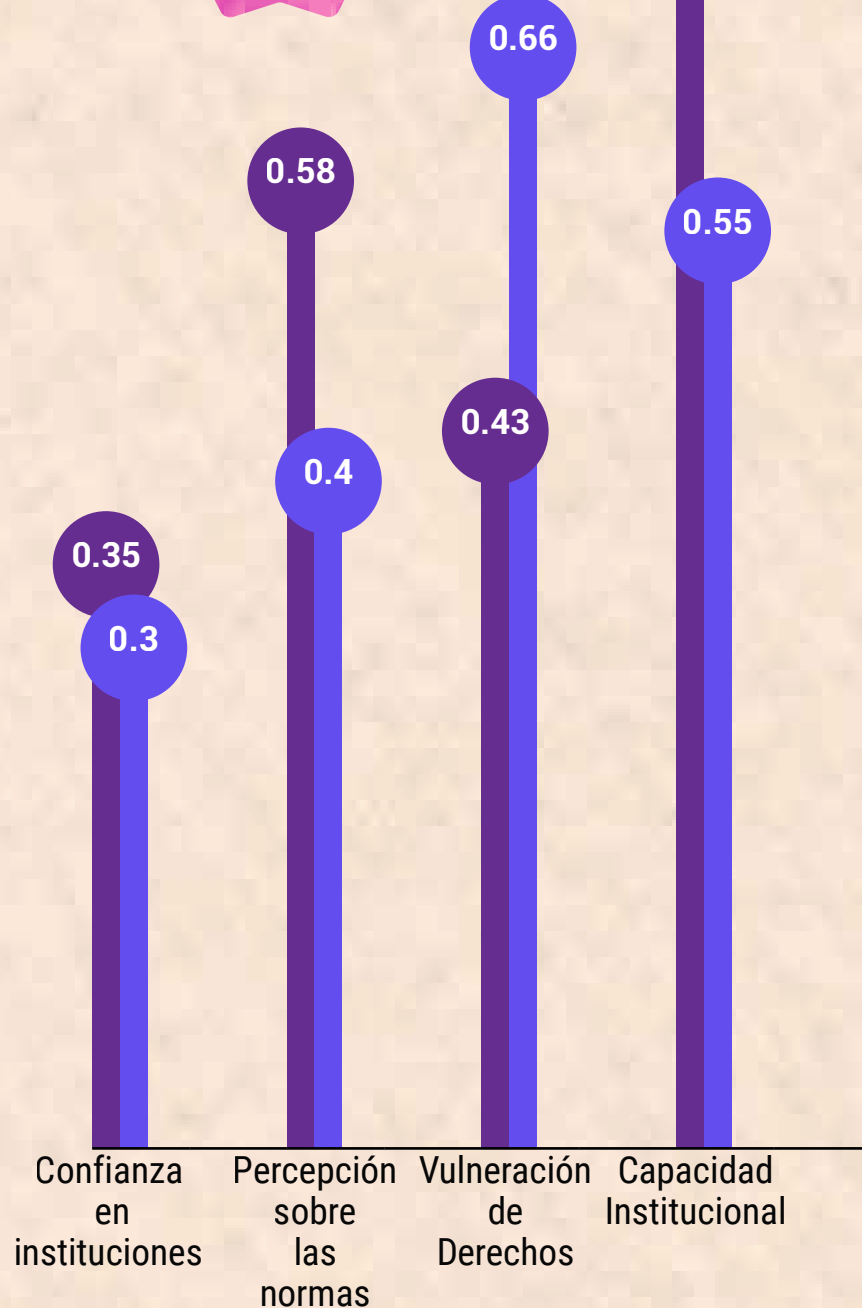

Rumbos

ÍNDICE DE INTEGRACIÓN, CONVIVENCIA Y DERECHOS HUMANOS PARA LAS MIGRACIONES

RIOHACHA

0.49

0.44 NACIONAL

El índice tiene una medida entre 0 y 1, donde 1 representa el máximo nivel de integración y seguridad

Puesto 5

INCLUSIÓN SOCIAL

Puesto 4

Datos nacionales

Datos municipales

BRECHAS

TENSIÓN DESTACADA

Mucha de la violencia contra niños, niñas y adolescentes se da desde el hogar: negligencia, desescolarización, trabajo infantil, violencias basadas en género.