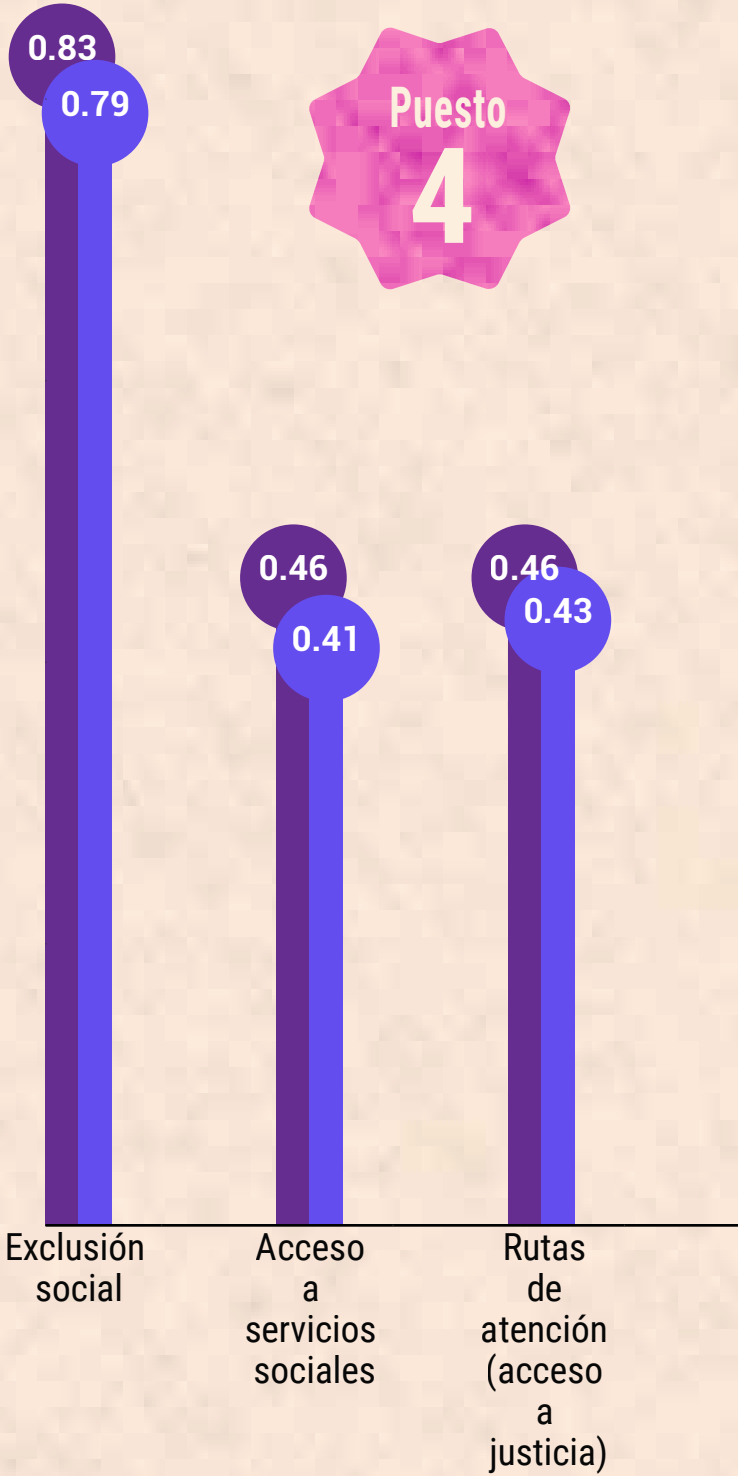

Rumbos

ÍNDICE DE INTEGRACIÓN, CONVIVENCIA Y DERECHOS HUMANOS PARA LAS MIGRACIONES

RIOHACHA

0.49

0.44 NACIONAL

El índice tiene una medida entre 0 y 1, donde 1 representa el máximo nivel de integración y seguridad

Puesto 5

INCLUSIÓN SOCIAL

Puesto 4

Datos nacionales

Datos municipales

BRECHAS

TENSIÓN DESTACADA

Mucha de la violencia contra niños, niñas y adolescentes se da desde el hogar: negligencia, desescolarización, trabajo infantil, violencias basadas en género.