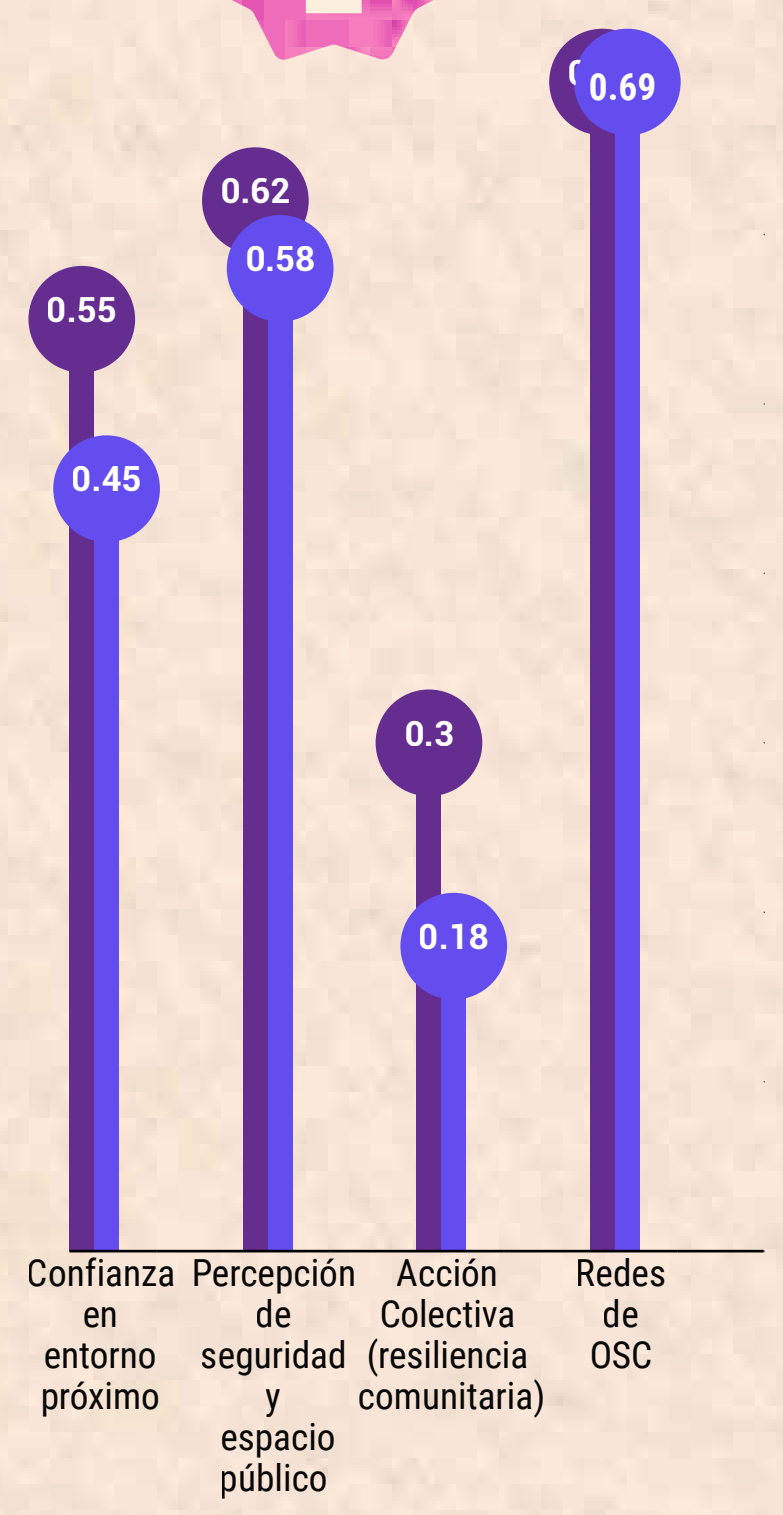

COHESIÓN COMUNITARIA

Puesto 2