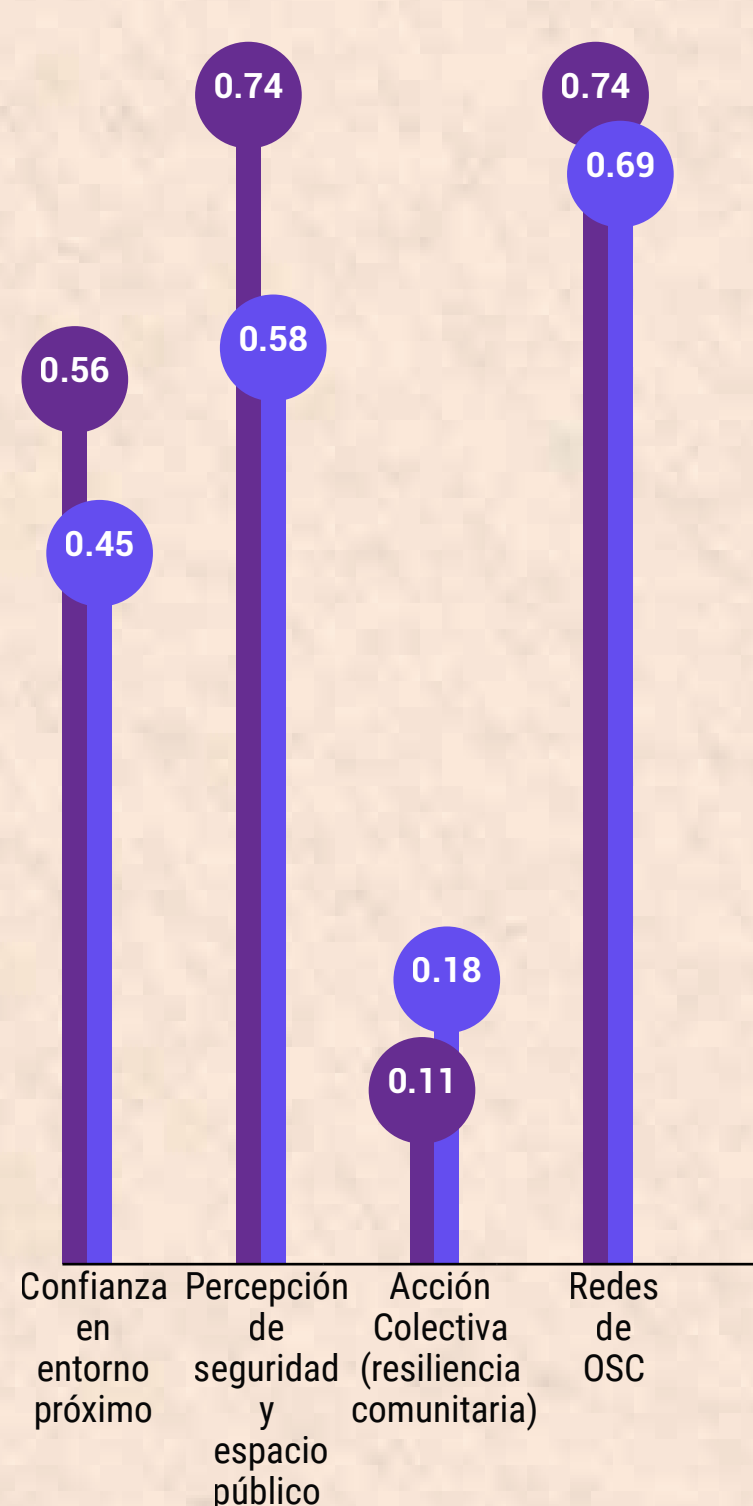

Rumbos

ÍNDICE DE INTEGRACIÓN, CONVIVENCIA Y DERECHOS HUMANOS PARA LAS MIGRACIONES

MEDELLÍN

0.49

0.44 NACIONAL

El índice tiene una medida entre 0 y 1, donde 1 representa el máximo nivel de integración y seguridad

FORTALEZAS

- Confianza entre pares y con la institucionalidad
- Acceso a servicios
- Trabajo en red de las organizaciones

RETOS

- Promover el acceso a justicia
- Promover la participación

COHESIÓN COMUNITARIA

Puesto 3

GOBERNANZA

Puesto 1

INCLUSIÓN SOCIAL

Puesto 2

Datos nacionales

Datos municipales

BRECHAS

TENSIÓN DESTACADA

VBG, explotación sexual comercial de mujeres y niños, niñas y adolescentes.
Presencia de actores al margen de la ley, grupos delincuenciales y dinámicas conectadas al contexto del conflicto armado.

ÍNDICE COMPARATIVO