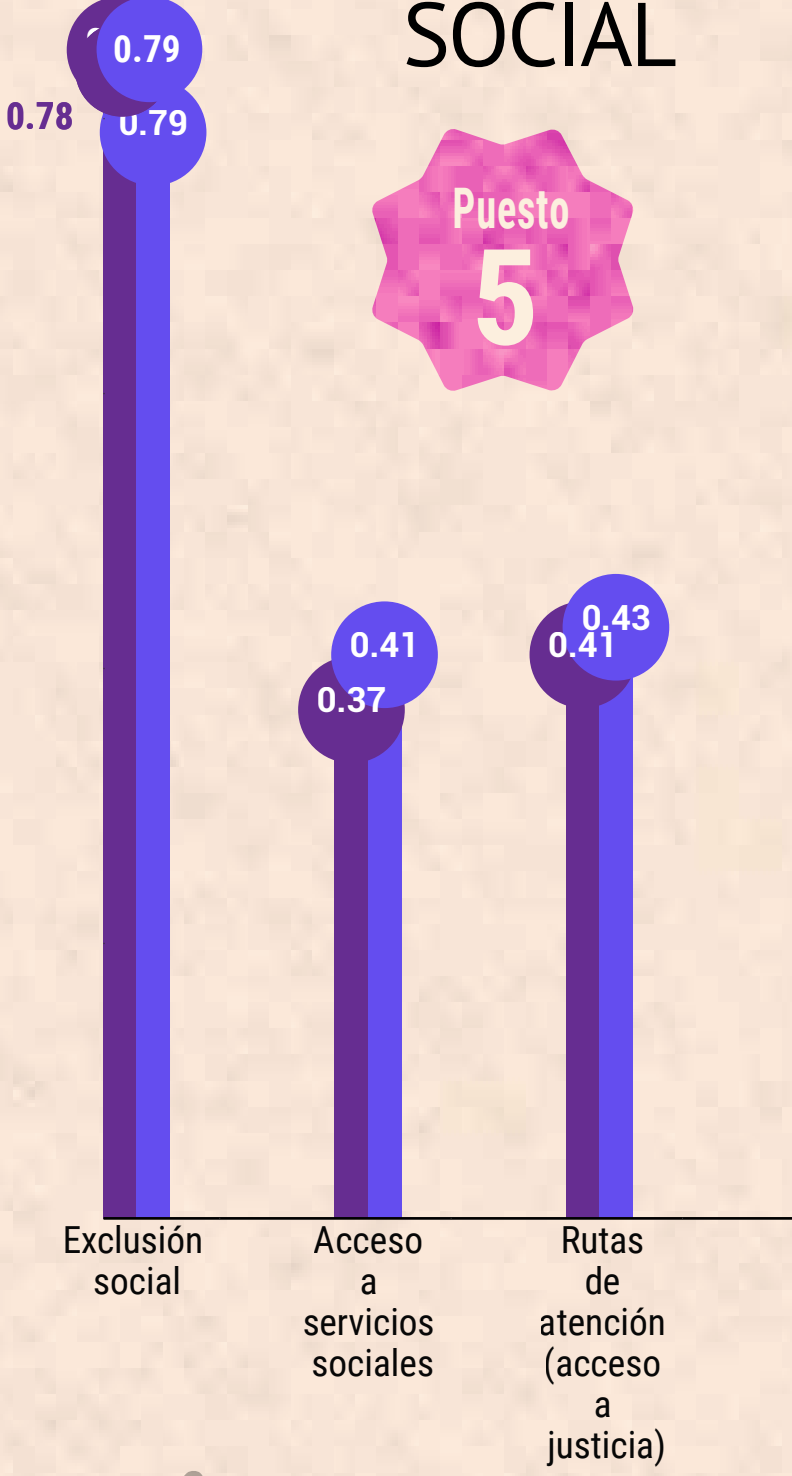

Rumbos

ÍNDICE DE INTEGRACIÓN, CONVIVENCIA Y DERECHOS HUMANOS PARA LAS MIGRACIONES

CÚCUTA

0.46

0.44 NACIONAL

El índice tiene una medida entre 0 y 1, donde 1 representa el máximo nivel de integración y seguridad

FORTALEZAS

Confianza entre pares y con la institucionalidad
Acceso a servicios

RETOS

Gestión de la información

COHESIÓN COMUNITARIA

Puesto 4

GOBERNANZA

Puesto 6

INCLUSIÓN SOCIAL

Puesto 5

Datos nacionales
Datos municipales

BRECHAS

TENSIONES DESTACADAS

El contexto de trata de personas en sus diversas modalidades es preocupante
Reclutamiento forzado y desaparición forzada