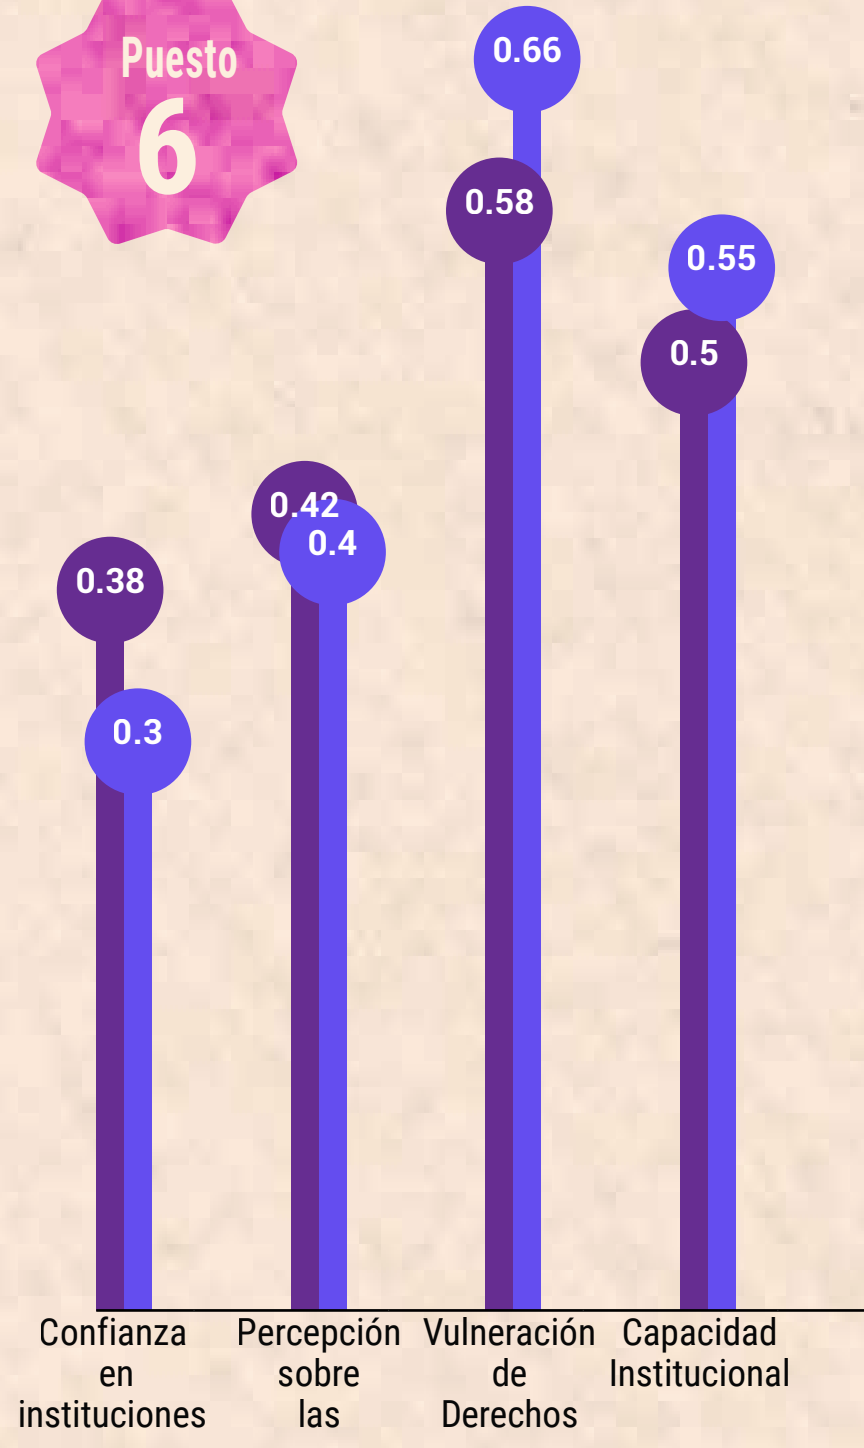

Rumbos

ÍNDICE DE INTEGRACIÓN, CONVIVENCIA Y DERECHOS HUMANOS PARA LAS MIGRACIONES

CÚCUTA

0.46

0.44 NACIONAL

El índice tiene una medida entre 0 y 1, donde 1 representa el máximo nivel de integración y seguridad

FORTALEZAS

Confianza entre pares y con la institucionalidad
Acceso a servicios

RETOS

Gestión de la información

COHESIÓN COMUNITARIA

Puesto 4

GOBERNANZA

Puesto 6

INCLUSIÓN SOCIAL

Puesto 5

Datos nacionales
Datos municipales

BRECHAS

TENSIONES DESTACADAS

El contexto de trata de personas en sus diversas modalidades es preocupante
Reclutamiento forzado y desaparición forzada