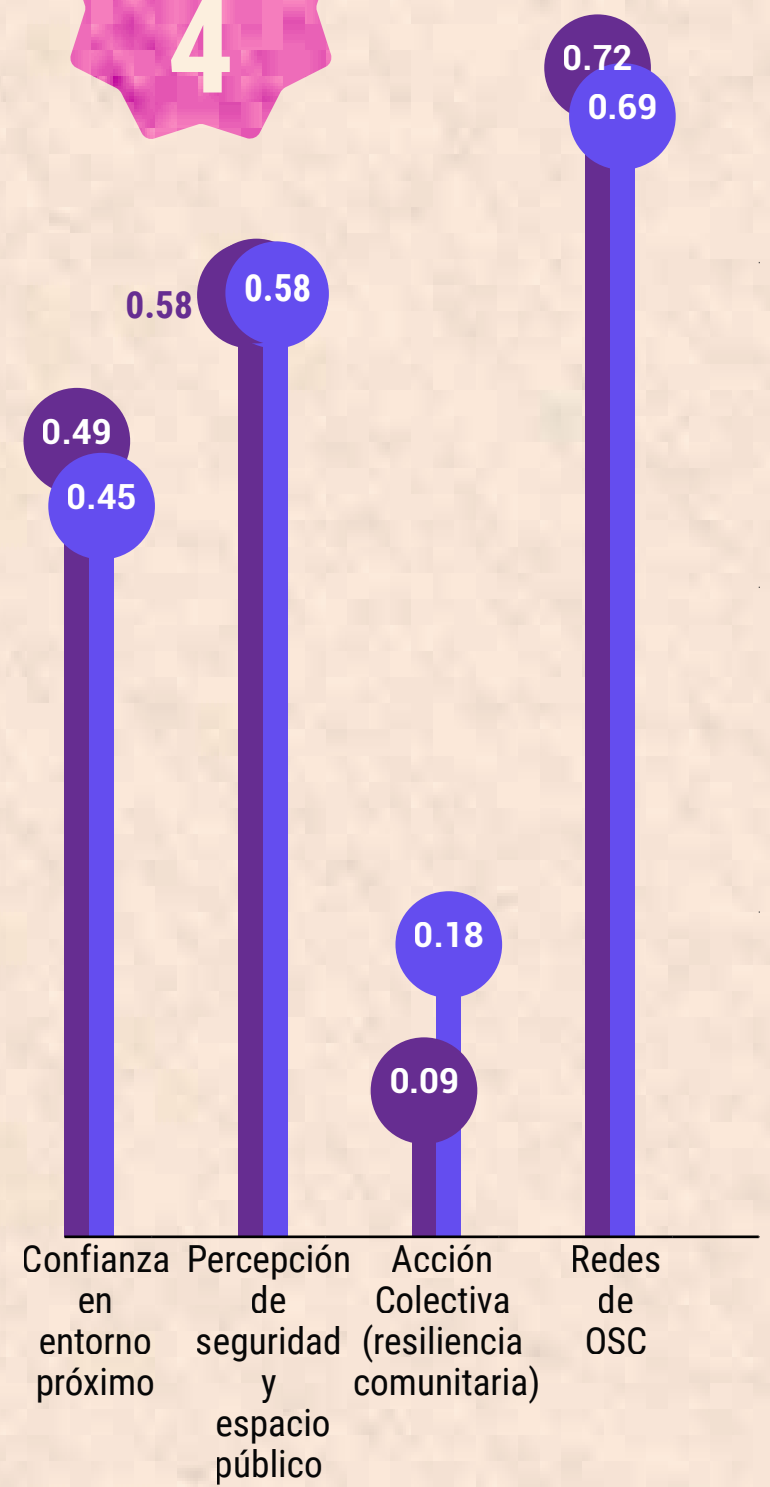

Rumbos

ÍNDICE DE INTEGRACIÓN, CONVIVENCIA Y DERECHOS HUMANOS PARA LAS MIGRACIONES

CÚCUTA

0.46

0.44 NACIONAL

El índice tiene una medida entre 0 y 1, donde 1 representa el máximo nivel de integración y seguridad

FORTALEZAS

Confianza entre pares y con la institucionalidad
Acceso a servicios

RETOS

Gestión de la información

COHESIÓN COMUNITARIA

Puesto 4

GOBERNANZA

Puesto 6

INCLUSIÓN SOCIAL

Puesto 5

Datos nacionales
Datos municipales

BRECHAS

TENSIONES DESTACADAS

El contexto de trata de personas en sus diversas modalidades es preocupante
Reclutamiento forzado y desaparición forzada