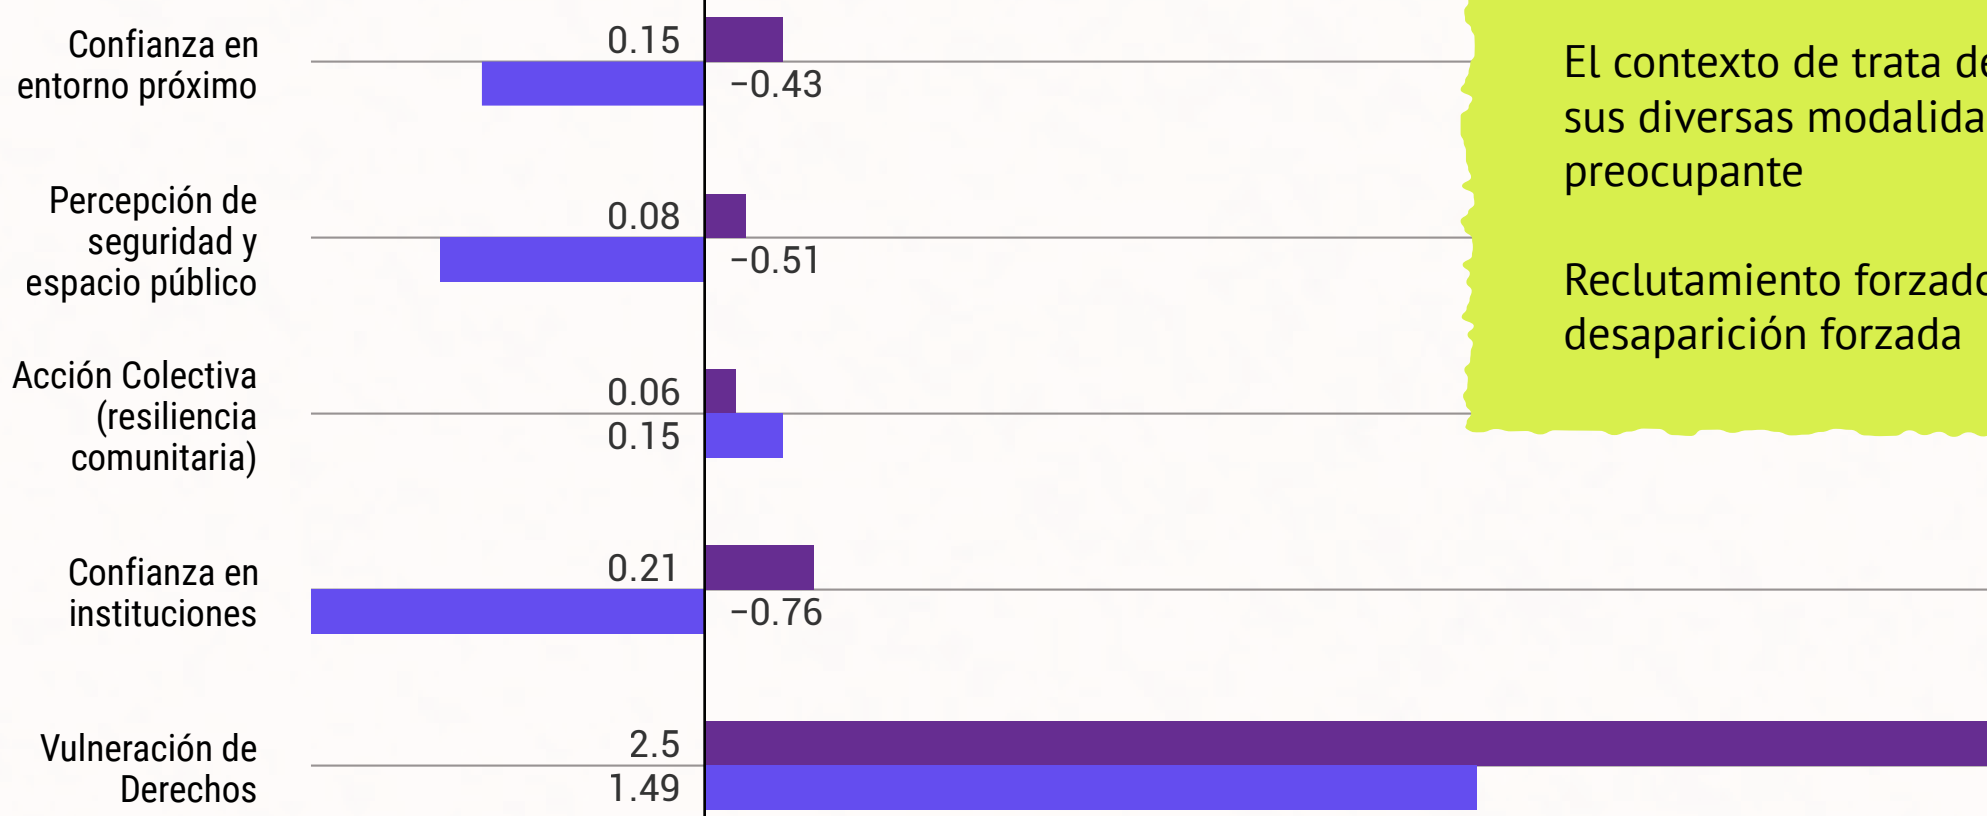

Rumbos

ÍNDICE DE INTEGRACIÓN, CONVIVENCIA Y DERECHOS HUMANOS PARA LAS MIGRACIONES

CÚCUTA

0.46

0.44 NACIONAL

El índice tiene una medida entre 0 y 1, donde 1 representa el máximo nivel de integración y seguridad

FORTALEZAS

Confianza entre pares y con la institucionalidad
Acceso a servicios

RETOS

Gestión de la información

COHESIÓN COMUNITARIA

Puesto 4

GOBERNANZA

Puesto 6

INCLUSIÓN SOCIAL

Puesto 5

Datos nacionales
Datos municipales

BRECHAS

TENSIONES DESTACADAS

El contexto de trata de personas en sus diversas modalidades es preocupante
Reclutamiento forzado y desaparición forzada