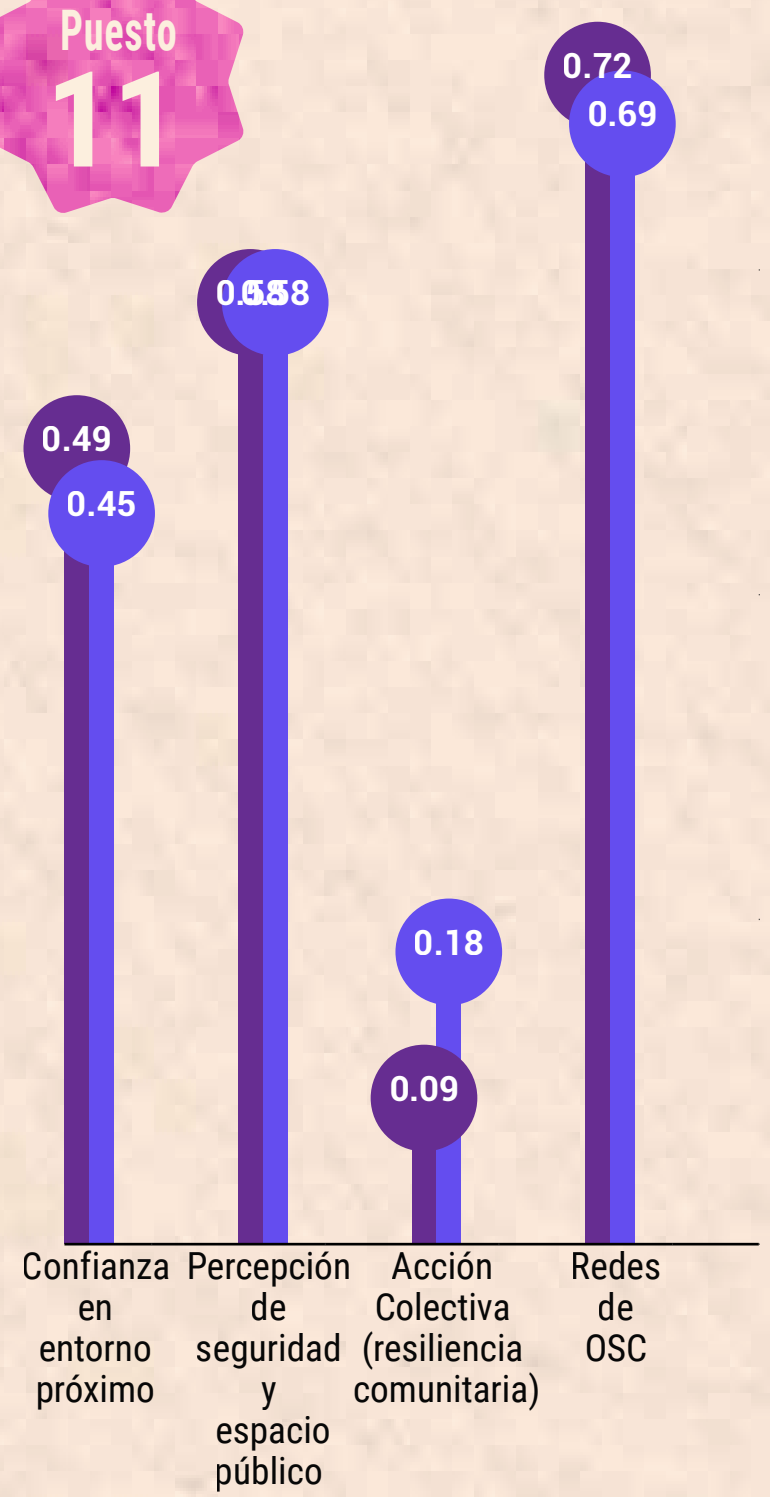

Rumbos

ÍNDICE DE INTEGRACIÓN, CONVIVENCIA Y DERECHOS HUMANOS PARA LAS MIGRACIONES

CARTAGENA

0.39

0.44 NACIONAL

El índice tiene una medida entre 0 y 1, donde 1 representa el máximo nivel de integración y seguridad

FORTALEZAS

Capacidad institucional

RETOS

"Reducir las brechas de integración"

Promover la confianza entre comunidad y de esta con la institucionalidad

COHESIÓN COMUNITARIA

Puesto 11

GOBERNANZA

Puesto 10

INCLUSIÓN SOCIAL

Puesto 10

Datos nacionales

Datos municipales

BRECHAS

TENSIÓN DESTACADA

Existe un ecosistema de VBG en el territorio que afecta a las mujeres migrantes de manea desproporcionada