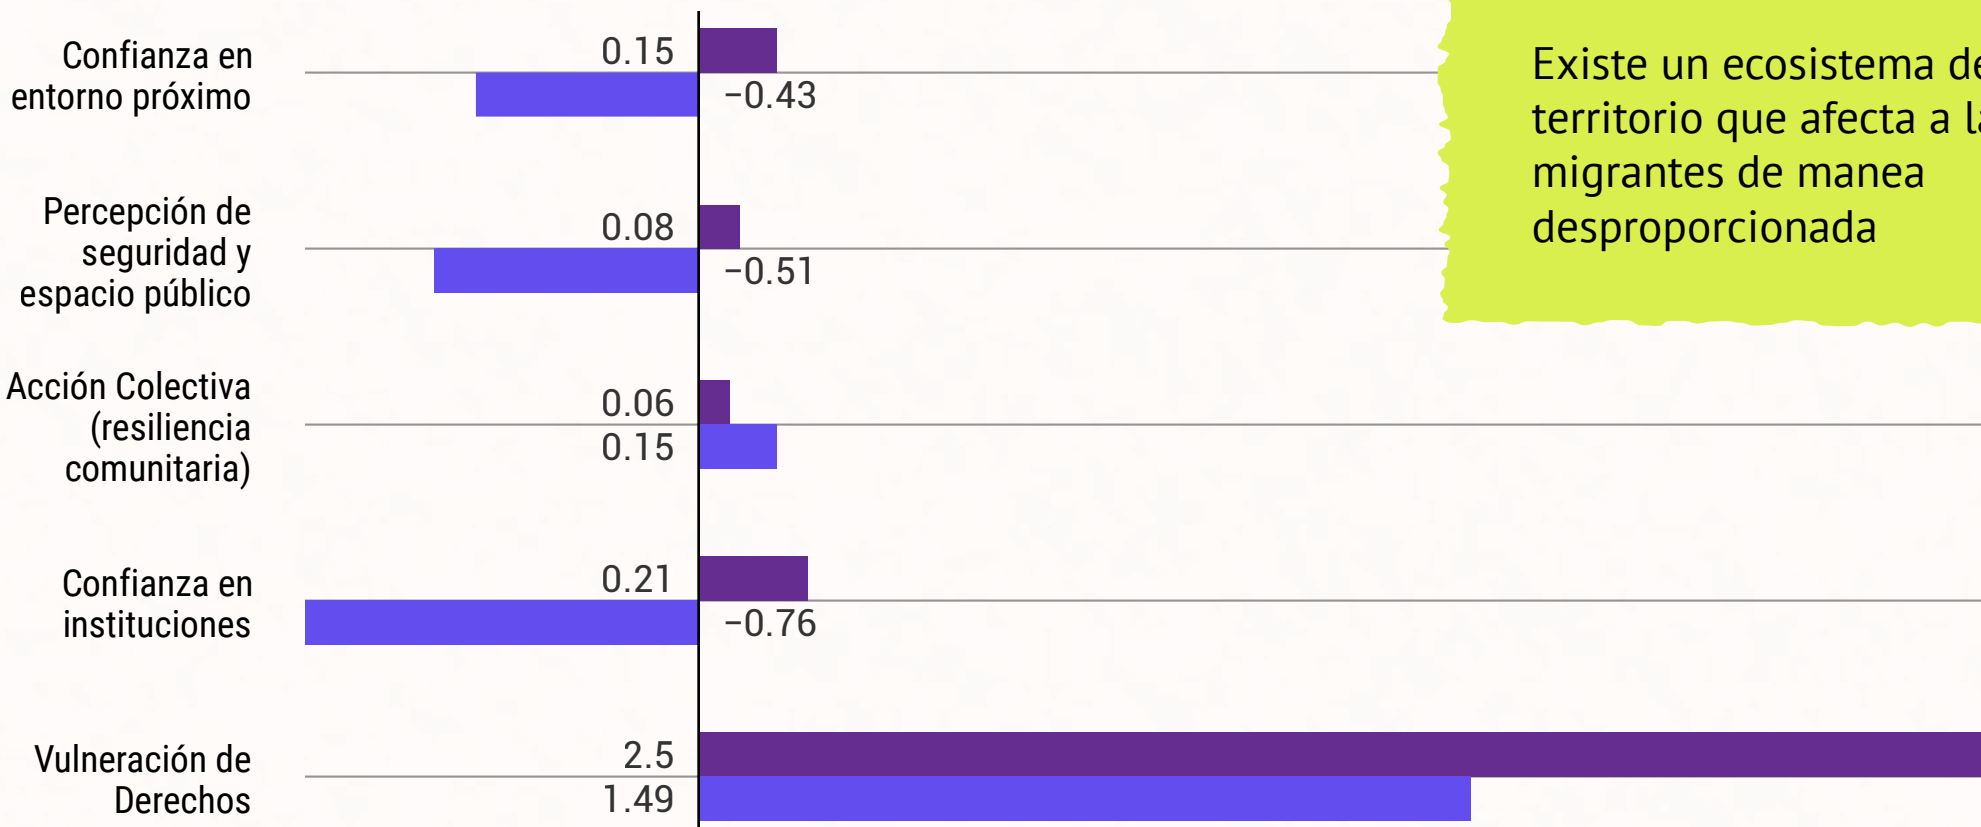

FORTALEZAS

Capacidad institucional

RETOS

"Reducir las brechas de integración"

Promover la confianza entre comunidad y de esta con la institucionalidad

COHESIÓN COMUNITARIA

Puesto 11

GOBERNANZA

Puesto 10

INCLUSIÓN SOCIAL

Puesto 10

Datos nacionales

Datos municipales

BRECHAS

TENSIÓN DESTACADA

Existe un ecosistema de VBG en el territorio que afecta a las mujeres migrantes de manea desproporcionada

ÍNDICE COMPARATIVO