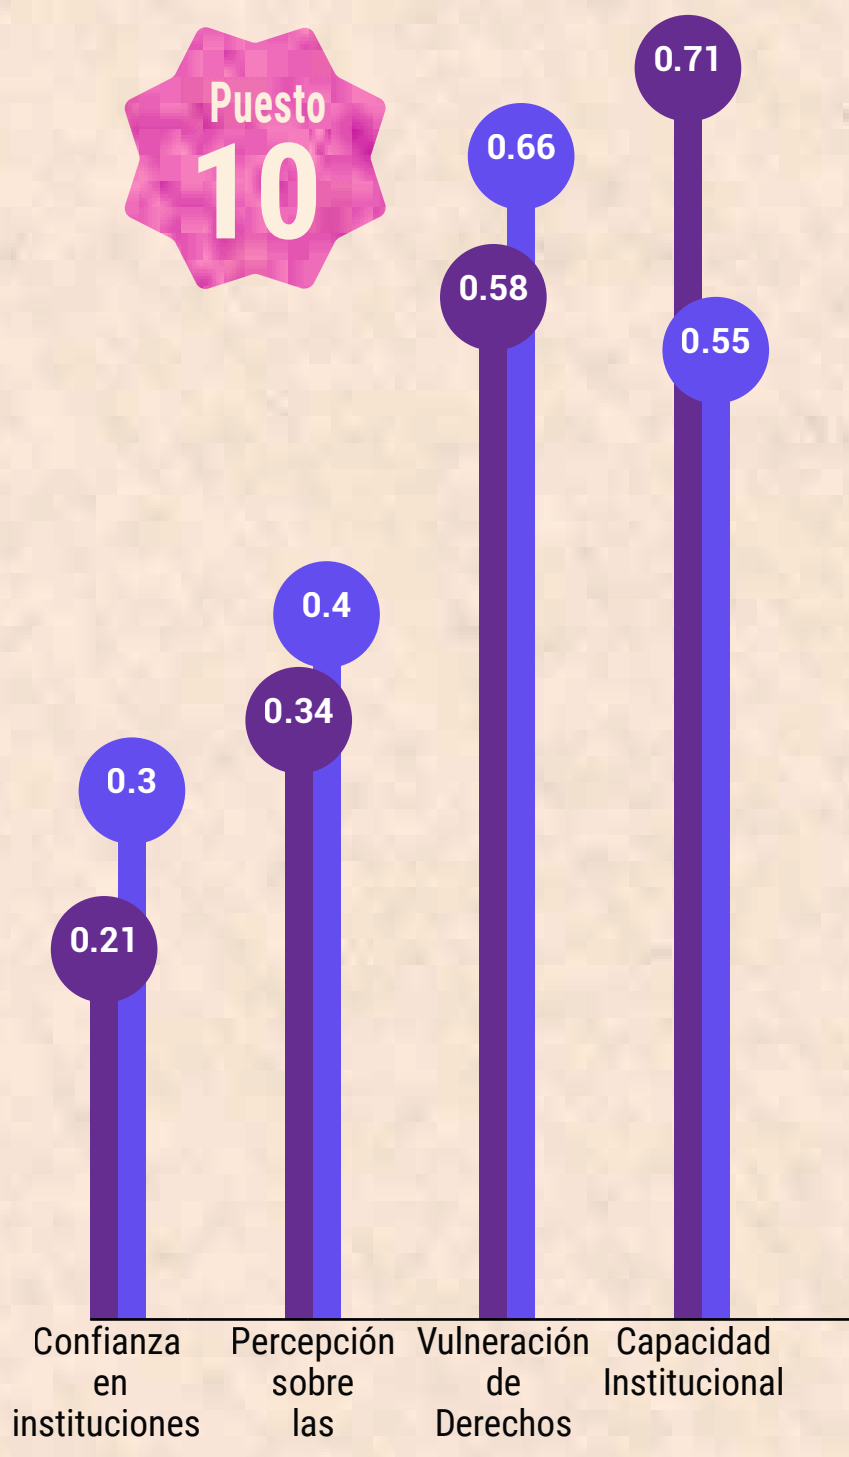

Rumbos

ÍNDICE DE INTEGRACIÓN, CONVIVENCIA Y DERECHOS HUMANOS PARA LAS MIGRACIONES

CARTAGENA

0.39

0.44 NACIONAL

El índice tiene una medida entre 0 y 1, donde 1 representa el máximo nivel de integración y seguridad

FORTALEZAS

Capacidad institucional

RETOS

"Reducir las brechas de integración"

Promover la confianza entre comunidad y de esta con la institucionalidad

COHESIÓN COMUNITARIA

Puesto 11

GOBERNANZA

Puesto 10

INCLUSIÓN SOCIAL

Puesto 10

Datos nacionales

Datos municipales

BRECHAS

TENSIÓN DESTACADA

Existe un ecosistema de VBG en el territorio que afecta a las mujeres migrantes de manea desproporcionada