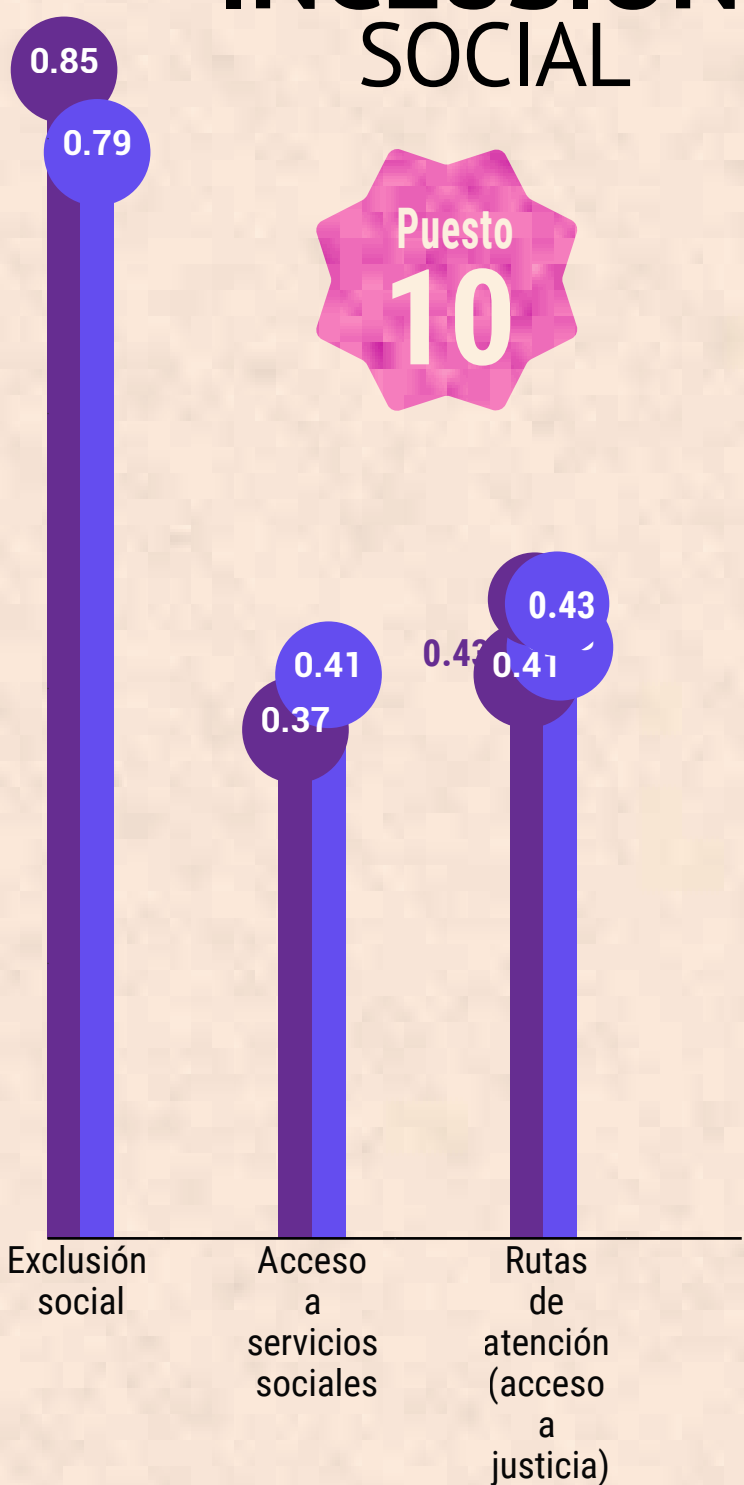

Rumbos

ÍNDICE DE INTEGRACIÓN, CONVIVENCIA Y DERECHOS HUMANOS PARA LAS MIGRACIONES

CARTAGENA

0.39

0.44 NACIONAL

El índice tiene una medida entre 0 y 1, donde 1 representa el máximo nivel de integración y seguridad

FORTALEZAS

Capacidad institucional

RETOS

"Reducir las brechas de integración"

Promover la confianza entre comunidad y de esta con la institucionalidad

COHESIÓN COMUNITARIA

Puesto 11

GOBERNANZA

Puesto 10

INCLUSIÓN SOCIAL

Puesto 10

Datos nacionales

Datos municipales

BRECHAS

TENSIÓN DESTACADA

Existe un ecosistema de VBG en el territorio que afecta a las mujeres migrantes de manea desproporcionada