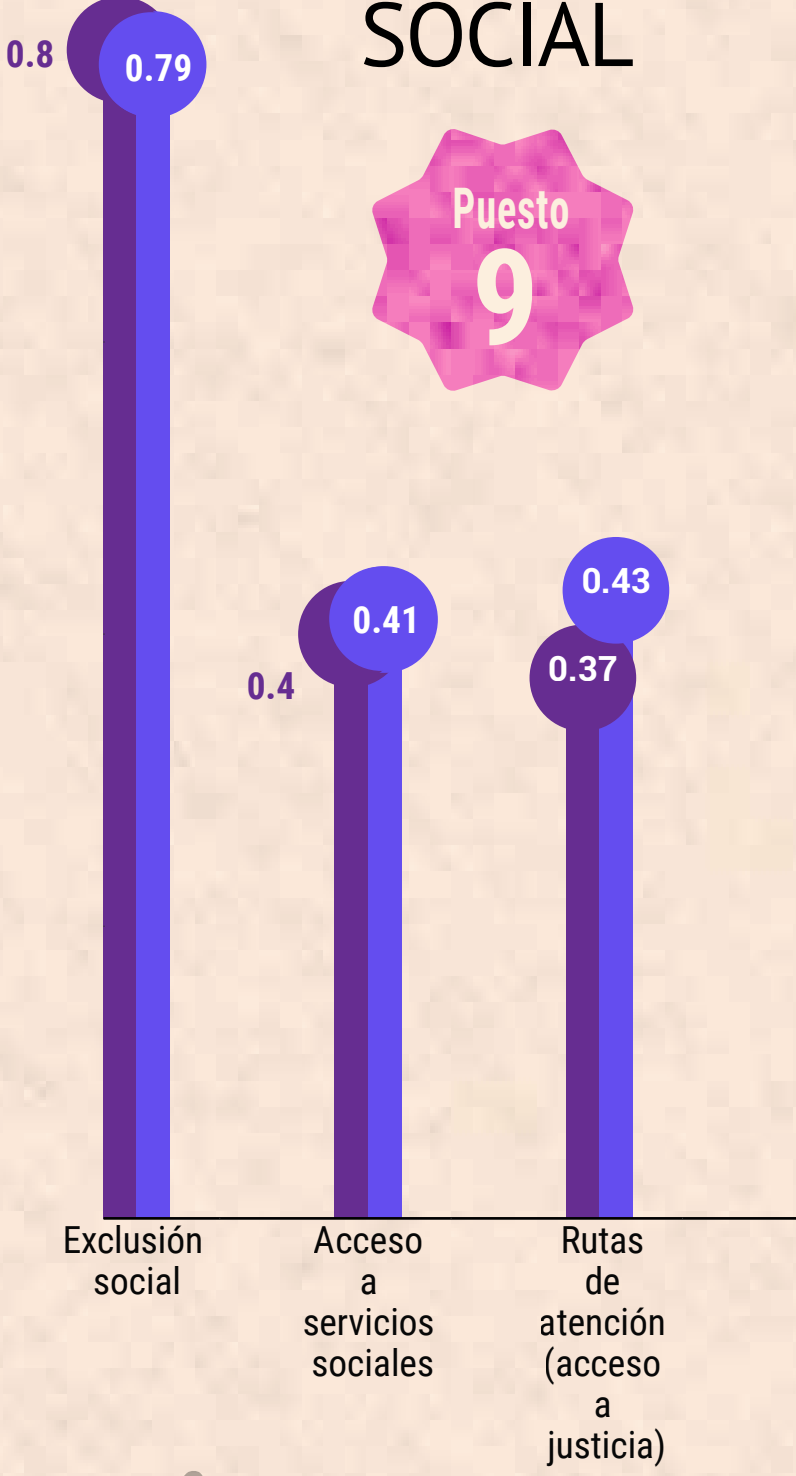

Rumbos

ÍNDICE DE INTEGRACIÓN, CONVIVENCIA Y DERECHOS HUMANOS PARA LAS MIGRACIONES

CALI

0.41

0.44 NACIONAL

El índice tiene una medida entre 0 y 1, donde 1 representa el máximo nivel de integración y seguridad

FORTALEZAS

Gestión de la información migratoria

RETOS

Promover la confianza entre comunidad y de esta con la institucionalidad

Promover el acceso a justicia

COHESIÓN COMUNITARIA

Puesto 10

GOBERNANZA

Puesto 9

INCLUSIÓN SOCIAL

Puesto 9

Datos nacionales

Datos municipales

BRECHAS

TENSIÓN DESTACADA

Presencia de actores al margen de la ley, historia de conflicto armado en el territorio y delitos conexos