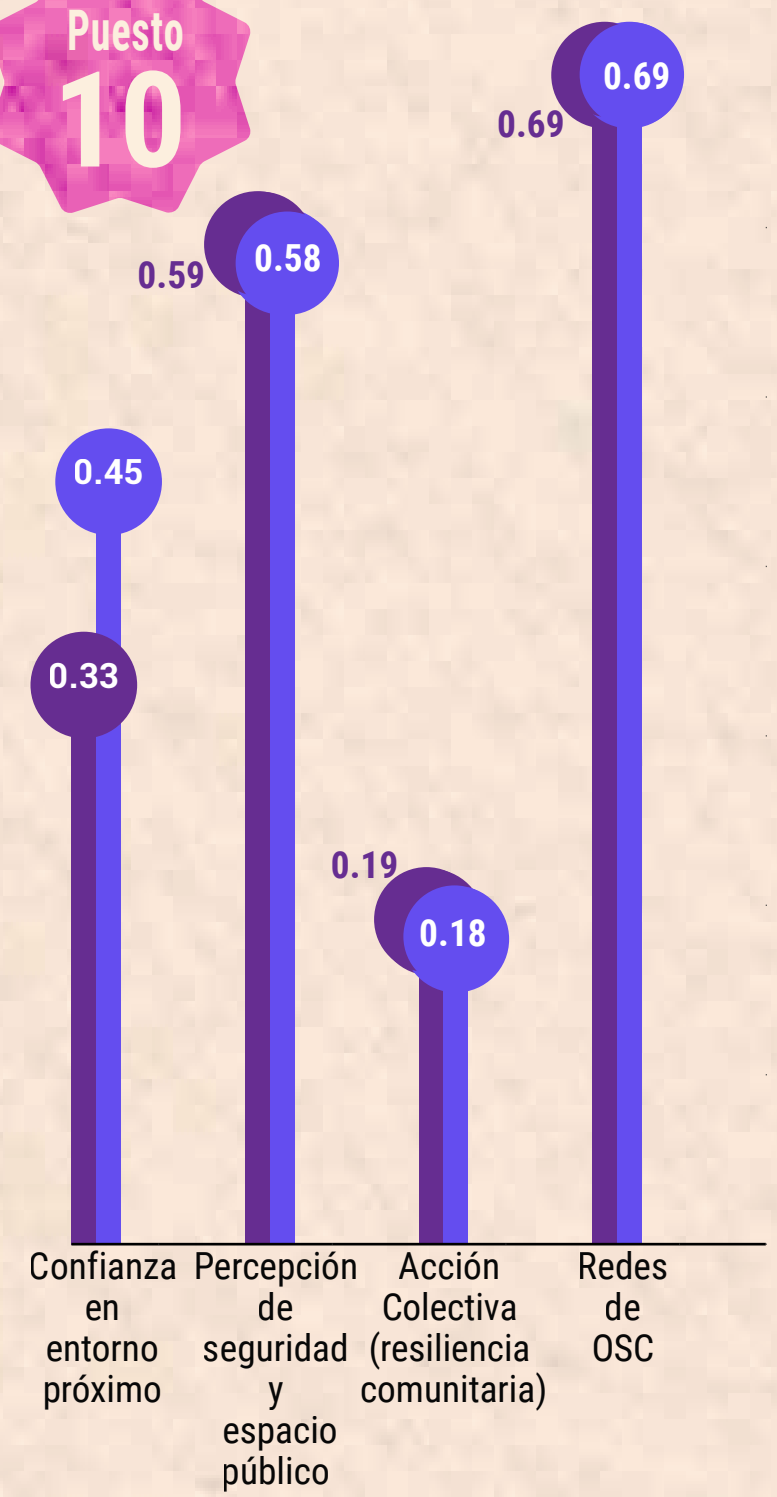

Rumbos

ÍNDICE DE INTEGRACIÓN, CONVIVENCIA Y DERECHOS HUMANOS PARA LAS MIGRACIONES

CALI

0.41

0.44 NACIONAL

El índice tiene una medida entre 0 y 1, donde 1 representa el máximo nivel de integración y seguridad

FORTALEZAS

Gestión de la información migratoria

RETOS

Promover la confianza entre comunidad y de esta con la institucionalidad

Promover el acceso a justicia

COHESIÓN COMUNITARIA

Puesto 10