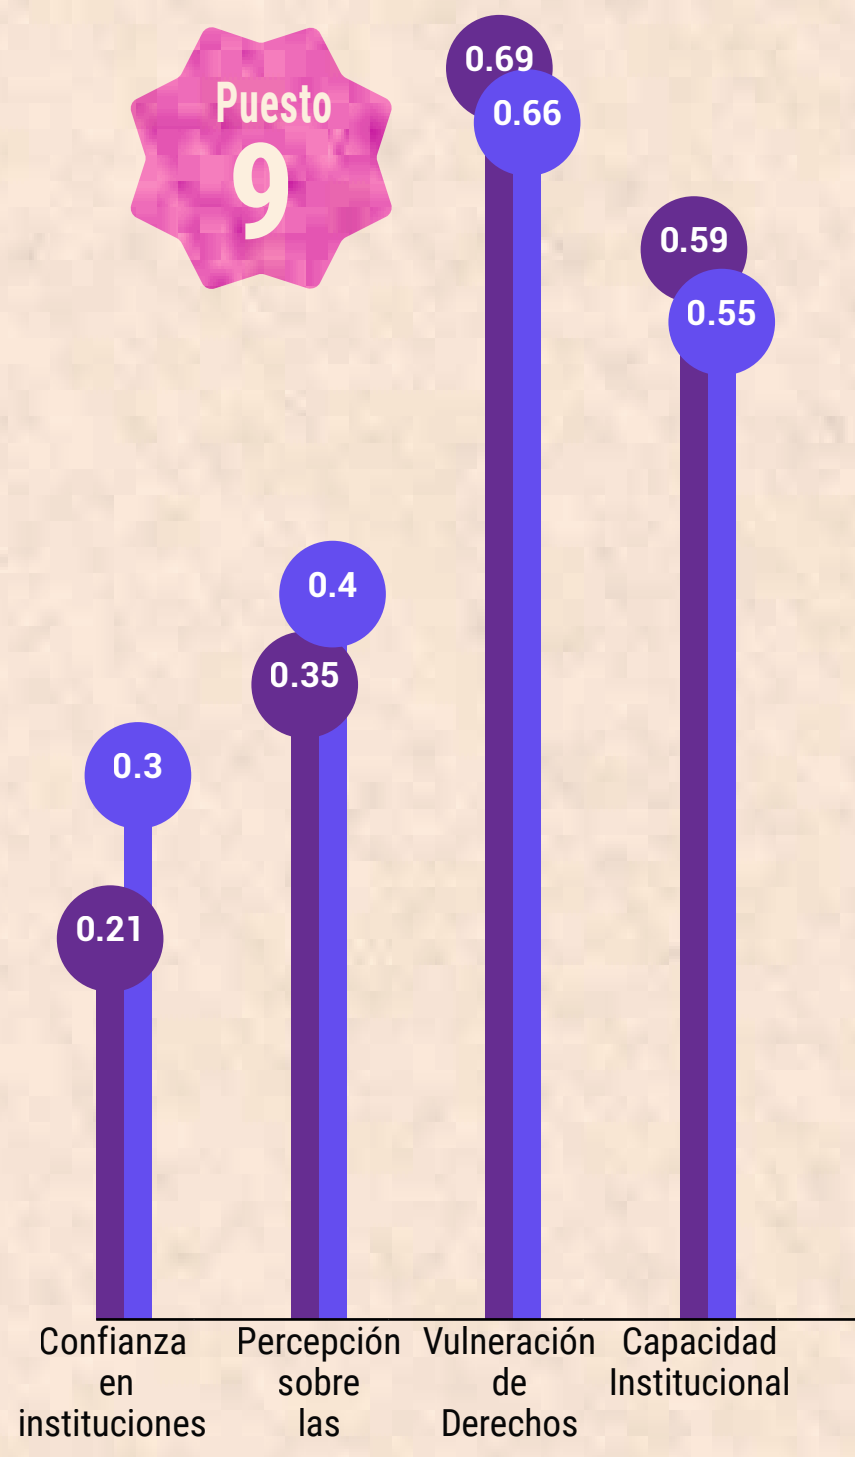

Rumbos

ÍNDICE DE INTEGRACIÓN, CONVIVENCIA Y DERECHOS HUMANOS PARA LAS MIGRACIONES

CALI

0.41

0.44 NACIONAL

El índice tiene una medida entre 0 y 1, donde 1 representa el máximo nivel de integración y seguridad

Puesto 9

INCLUSIÓN SOCIAL

Puesto 9

Datos nacionales

Datos municipales

BRECHAS

TENSIÓN DESTACADA

Presencia de actores al margen de la ley, historia de conflicto armado en el territorio y delitos conexos